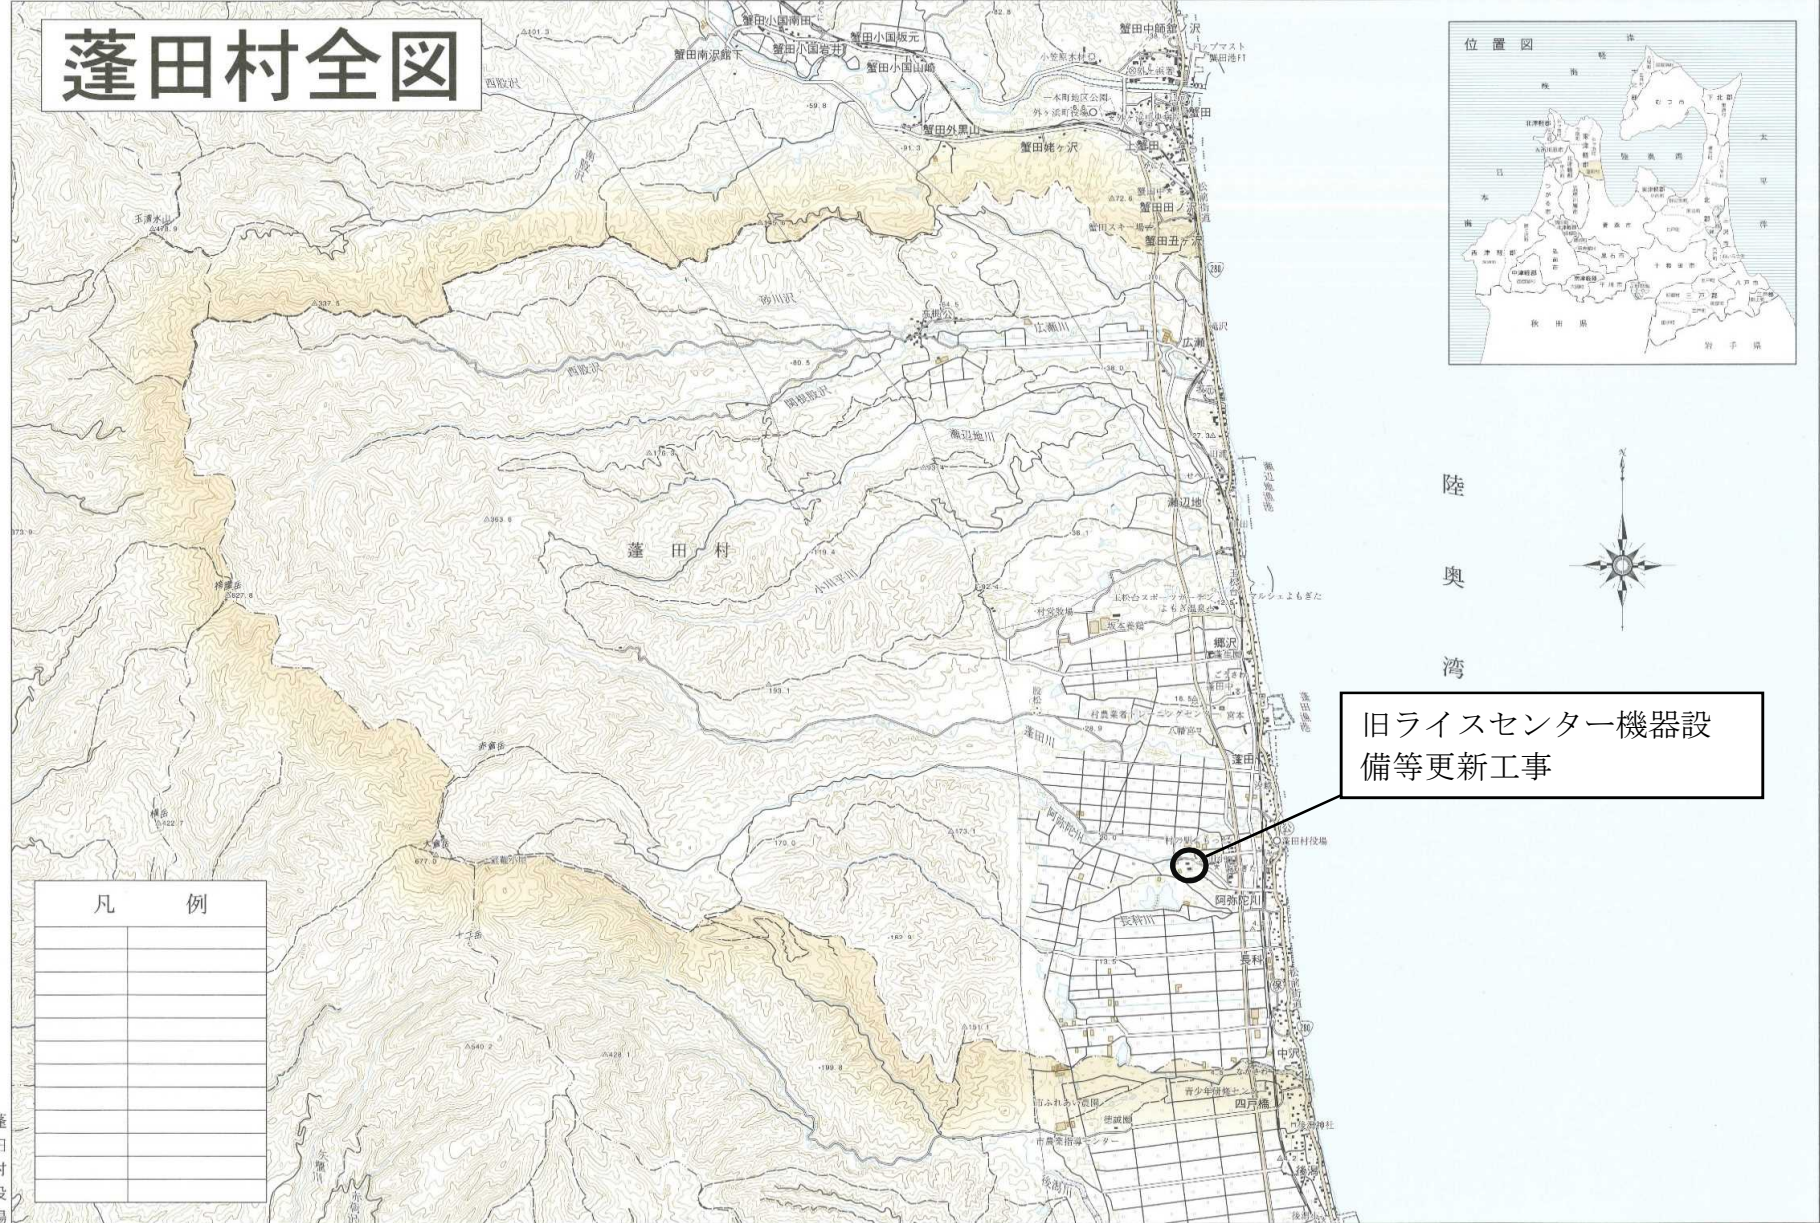

「この地図の作成に当たっては、国土庁院長の承認を得て、図説発行の
2万5千分の1地形図を使用した。」
【承認番号 平23済使、第383-28710号】

蓬田村全図

陸
奥
湾

旧ライスセンター機器設備等更新工事

凡 例	

蓬田村役場

北海道地図株式会社青森営業所
電話 (017) 777-9193