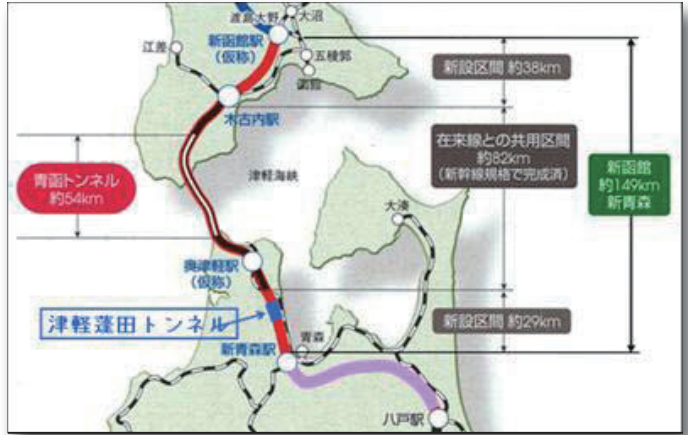

# 特集 北海道新幹線工事

進捗状況をお知らせします。 No. 2

## 津軽蓬田トンネル中間立坑到達まで

検索

▲発進前のシールドマシン。右が発進坑口

▶北海道新幹線工事概要。蓬田村内では3つの工事が進められています。

先月の「阿弥陀トンネル」工事に引き続き、今月は「津軽蓬田トンネル」工事の進捗状況についてご報告します。

### 津軽蓬田トンネル概要

津軽蓬田トンネルは新青森駅から、青函トンネル入口までの新設工事区間の中で最も長い、全長6190mのトンネルです。平成20年2月に着工し、掘削外径11.3mのトンネルが平成25年度内の

完成を目指して掘り進められています。

蓬田八幡宮を西側に進むと、津軽蓬田トンネル建設のための、鹿島・鉄建・梅林・田中組特定建設工事共同企業体の事務所や宿舍、トンネル発進坑口などがあります。作業基地には、掘削によって排出された土砂の処理、改質した土砂の一時貯蔵、構築に使用するコンクリートの製造、掘削によって排出された濁水をきれいにして川に戻す濁水処理などの、様々な設備が設置されています。