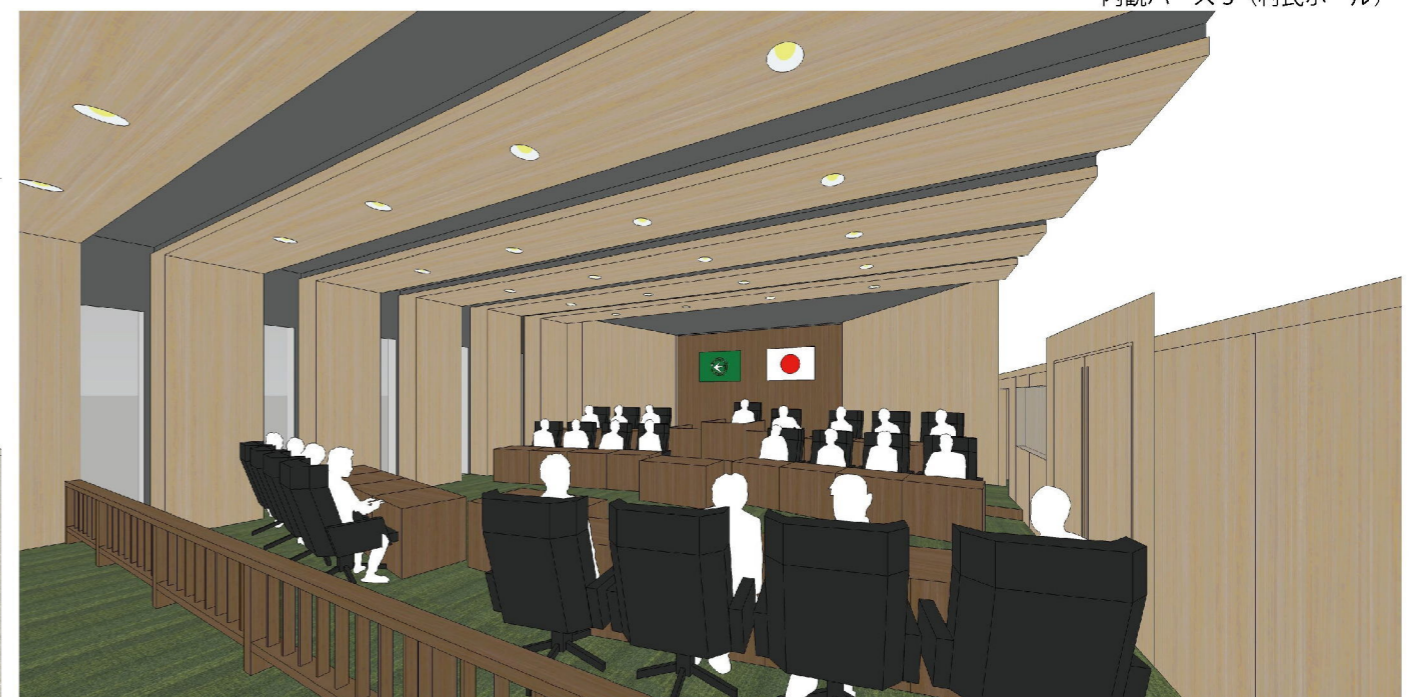

内観パース1 (エントランスホール)

内観パース2 (村民ラウンジ)

内観パース3 (村民ホール)

■内観に対する考え方

- シンプルなデザインの内観とすることで、永きにわたり親しまれる庁舎を目指しました。
- 村民や職員など施設利用者へ優しさと温かみ、安心感を与える空間構成としました。
- 内装材は極力汎用品を採用し、コストに配慮しました。
- 汚れにくく且つ防滑性に優れた仕上材等を採用し、メンテナンス性、機能性、耐久性に優れた計画としました。

内観パース4 (大会議室)

内観パース5 (議場)